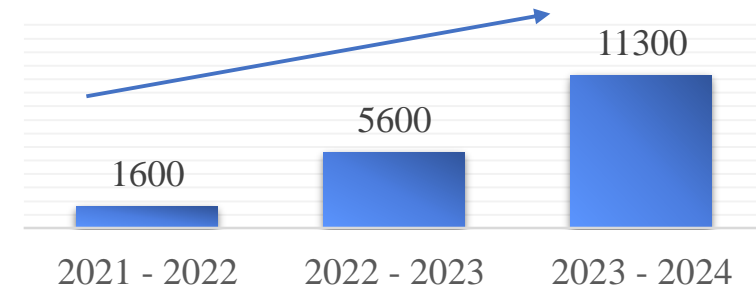

■ Охват обучающихся